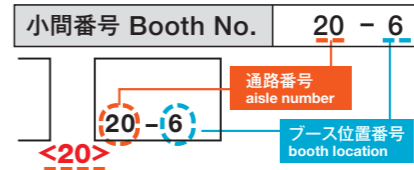

会期: 2023年9月27日[水]~29日[金]
Dates: Sep. 27 [Wed] - 29 [Fri], 2023

会場: 幕張メッセ
Venue: Makuhari Messe

主催: RX Japan株式会社
Organised by: RX Japan Ltd.

小間位置の確認方法 Confirmation of Booth location

※本資料は、貴社ブースサイズをご確認するためにご使用ください。通路幅・柱からの距離は、若干の変更がでる可能性がありますので、ご了承ください。

Please use this document to confirm your booth dimension. Note that the width of the aisle and distance from the pillars may change slightly.

セミナー会場 (予定)
Seminar Venue (expected)

※ 展示会との境界に壁はありません。全体レイアウトは変更する可能性があります。 ※ 主催者は様々な都合により、小間図面を変更し、小間を再割当する権利を有しています。...